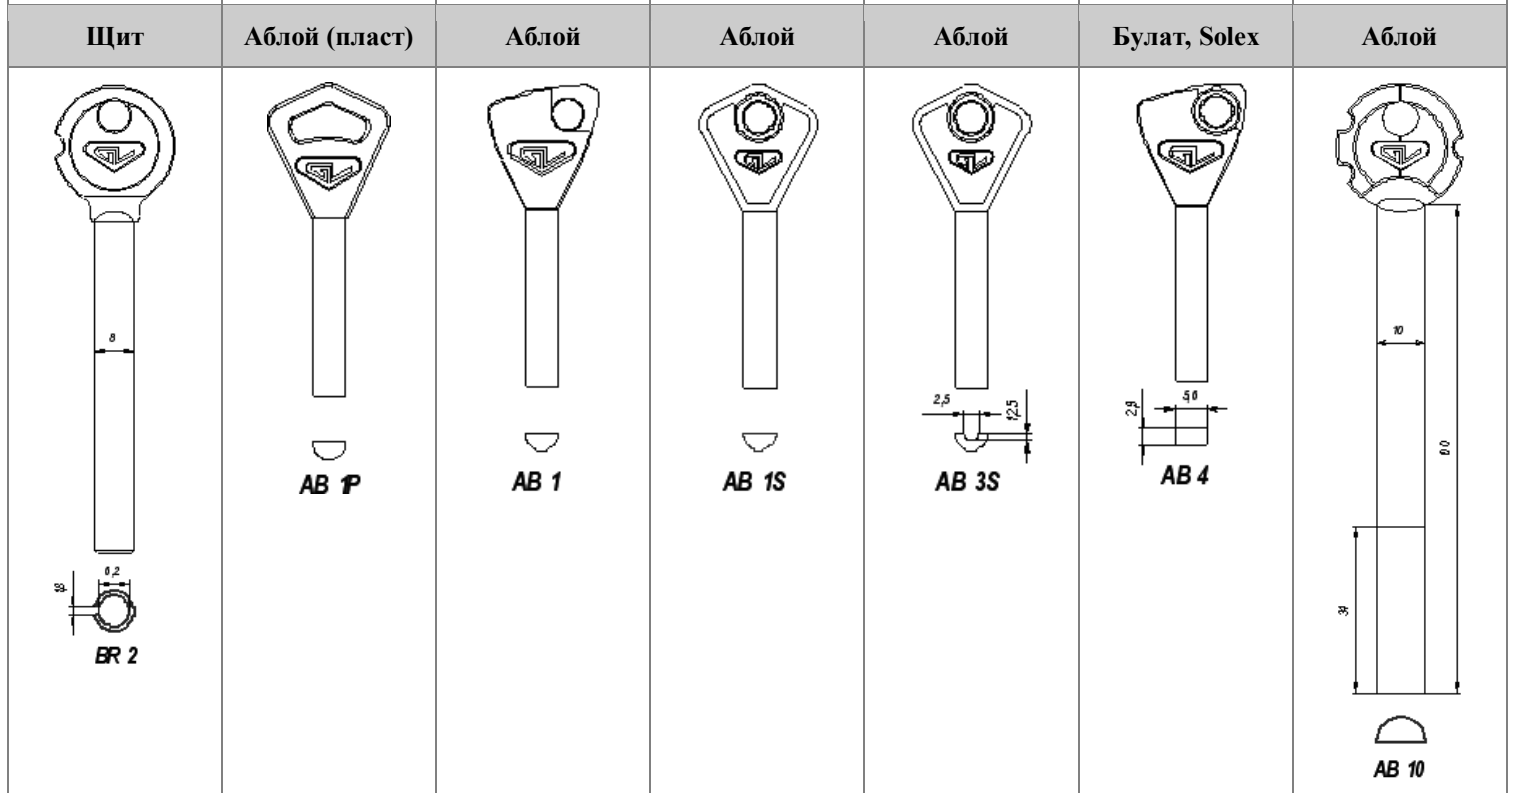

Гравёр	JMA	ERREBY	SILCA	ORION	Название
AB1					Аблой
AB1S	ABL1	AB1	AY1	S11ABY	Аблой
AB3S					Аблой
AB4					Solex, Булат
AB1P	ABL1P	AB1P52	AY1P	S11ABYP	Аблой (пл)
BR1	BRR1	BRR1T			Барьер
BR11					барьер
BR2					Щит
KR1	KR1X	KRX1		XRUS4	Киров
KR11	KR7X	KRX7	XKV11		Киров
KR12	KR9X	KRX9			Алекс
KR2	KR4X			XRUS1	Калуга
KR21	KR11X	KRX11	XKV10		Калуга
KR22	KR10X	KRX10			Калуга