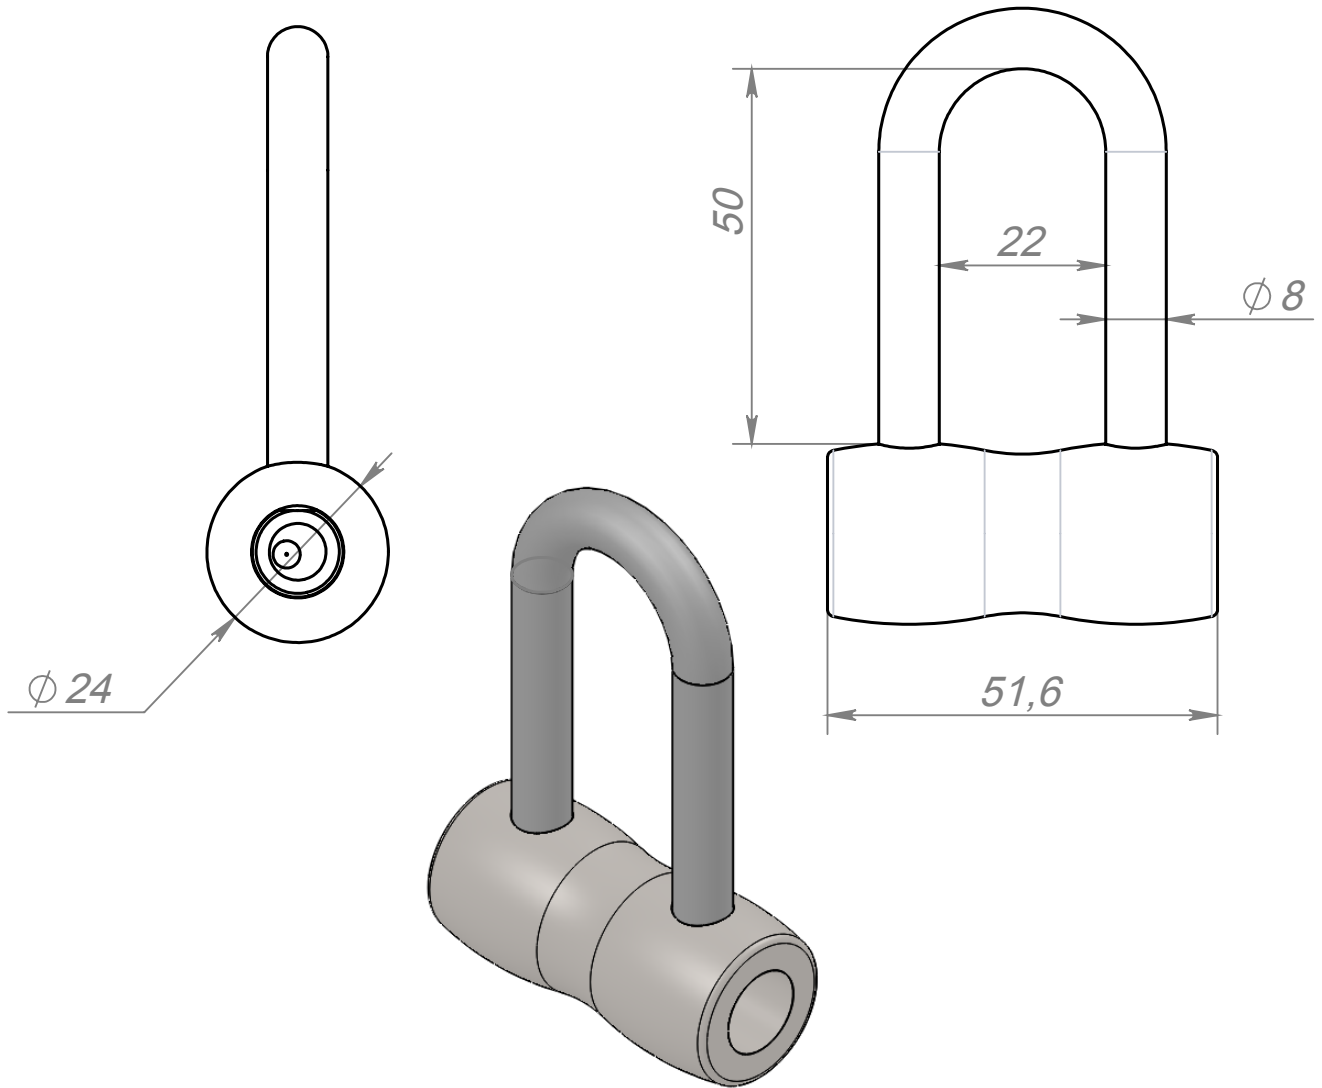

*Замок навесной винтовой
ЗНВ 1 25 01*

Ключ

Покрытие замка и ключа по желанию заказчика