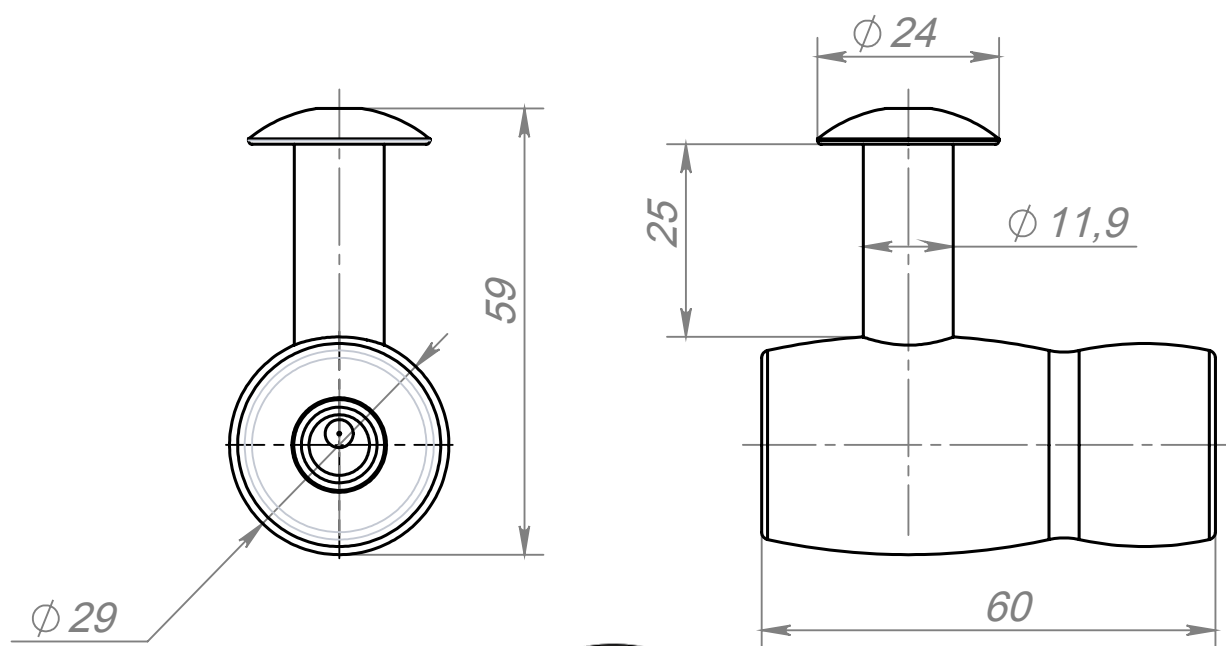

Замок навесной
ЗНВ 2 30 01

Ключ