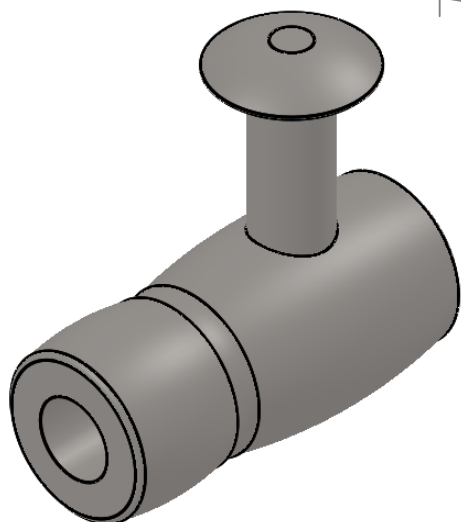

Замок навесной
ЗНВ 2 30 01

Ключ